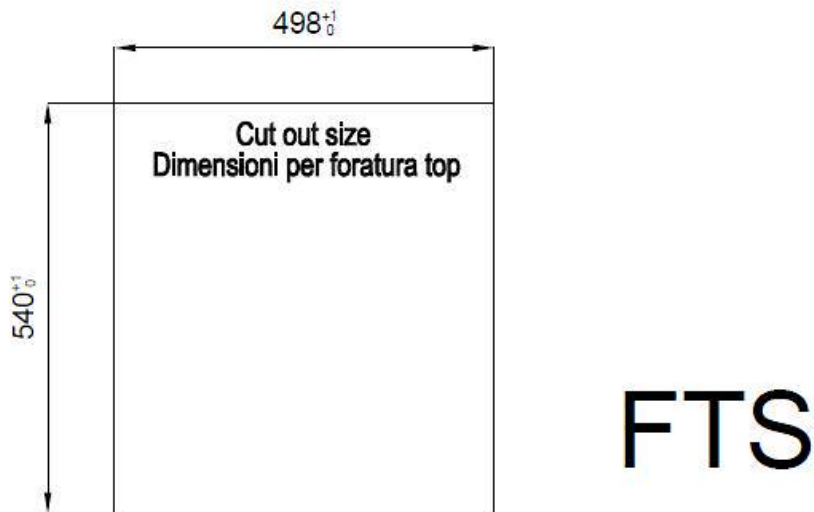

Lavello MILANO

cod. 1011/050