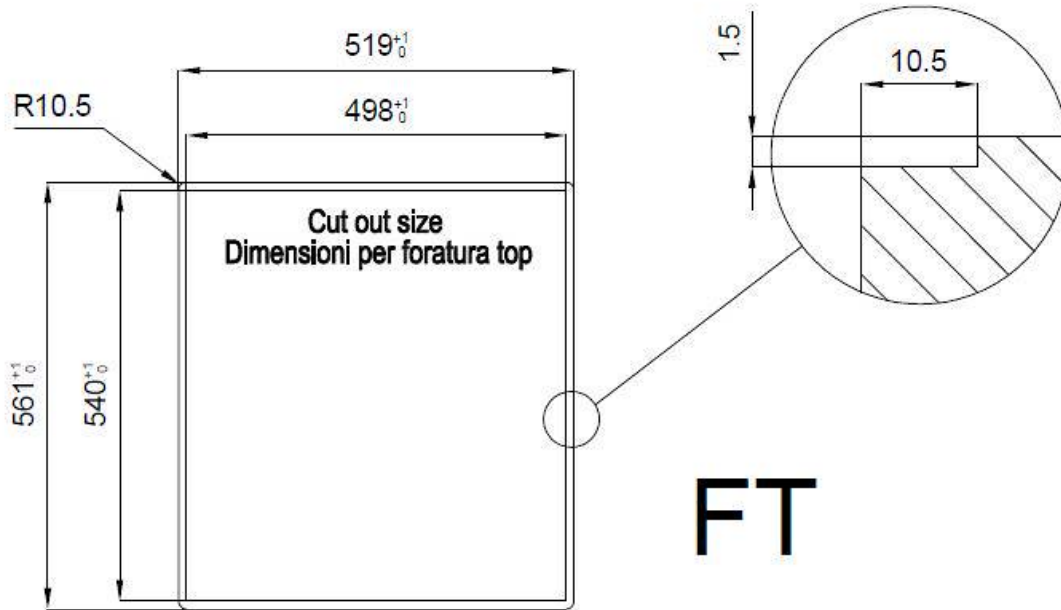

Lavello MILANO

cod. 1011/050