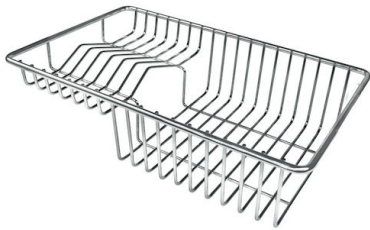

**Automatischer Abfluss Space
Milano**
8407 115

OPTIONALES ZUBEHÖR

Gitter Black
8100 600

Schneidebrett aus Nussbaumholz
8642 000

Schneidebrett Twin aus HPDE
8644 101

Tellerkorb aus Edelstahl
8100 303
* nur in Kombination mit dem Zubehör
8644 101